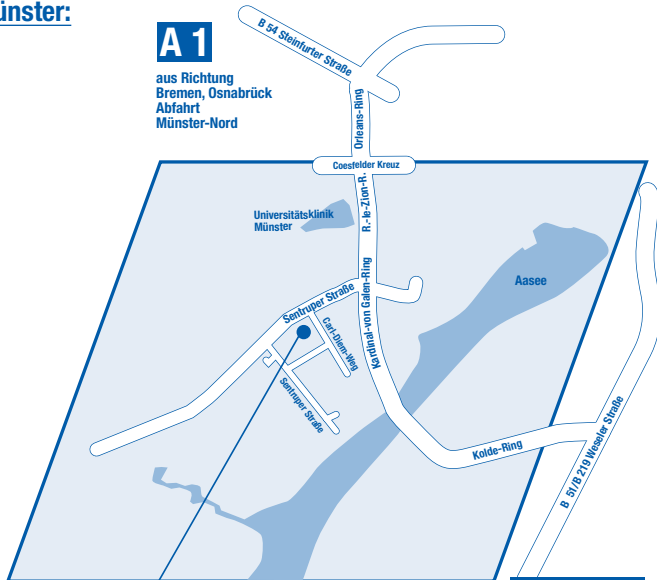

Ihr Weg nach Münster:

A 1

aus Richtung
Bremen, Osnabrück
Abfahrt
Münster-Nord

Hauptbahnhof
(Buslinie 14,
Ausstieg Sportpark)

DAOM e. V.
Sentruper Str. 161
48149 Münster

A 43/A 1

aus Richtung
Recklinghausen
Dortmund, Hamm
Abfahrt Münster-Süd