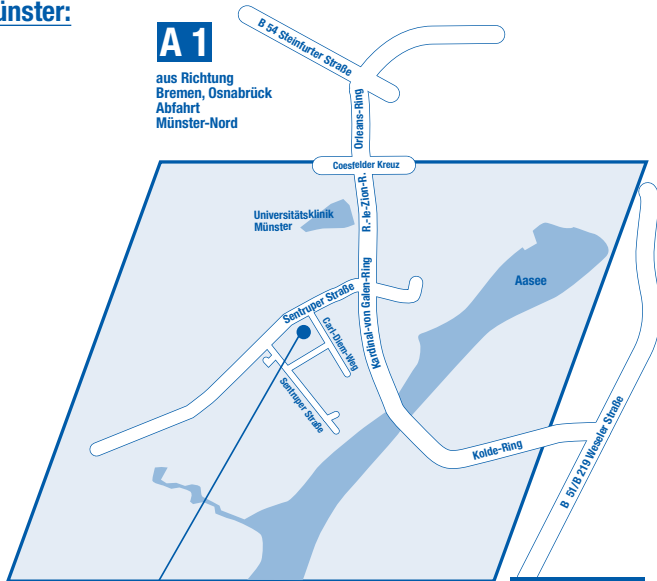

Ihr Weg nach Münster:

A 1

aus Richtung
Bremen, Osnabrück
Abfahrt
Münster-Nord

Hauptbahnhof
(Buslinie 14,
Ausstieg Sportpark)

DAOM e. V.
Sentruper Str. 161
48149 Münster

A 43/A 1

aus Richtung
Recklinghausen
Dortmund, Hamm
Abfahrt Münster-Süd